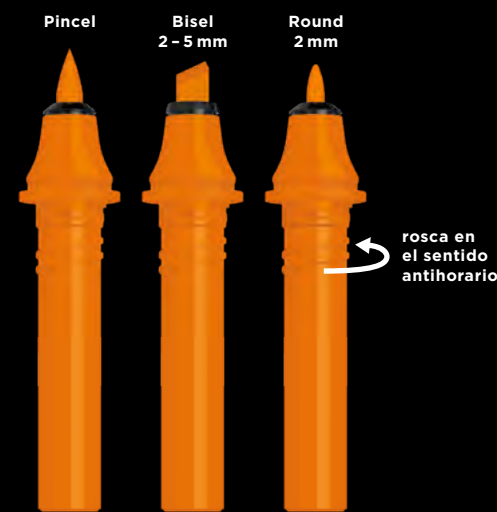

SKETCHER TWIN MARKER

- Tinta AquaPro de gran intensidad
- colores intensos y vívidos, abundante flujo de tinta
- buena resistencia UV
- secado rápido e inodoro
- innovador sistema de cartuchos con una robusta función de encaje (cartucho reemplazable, rosca en el sentido antihorario)
- sostenible y especialmente respetuoso con el medio ambiente para un buen equilibrio ecológico
- +60.000 combinaciones posibles
- 80% menos de emisiones CO2 (80% cartucho, 79% rotulador)

3 PUNTAS

Combina tu Sketcher con el color y la punta que deseas, para obtener una paleta de colores totalmente personalizada.

OBTEN EL TUYO
YOURSKETCHER.COM

120 COLORES - 3 PUNTAS - MÁS DE 60.000 COMBINACIONES POSIBLES

Y 005 amarillo pálido	R 105 rojo vino	PL205 lavanda oscuro	GB305 azul laguna claro	K 405 cáñamo	GG505 gris verdoso 5
Y 010 crema	R 110 sangría medio	V 210 violeta claro	GB310 azul laguna	K 410 oliva claro	CG510 gris azulado 1
Y 015 amarillo canario	R 115 sangría	V 215 violeta	GB315 azul laguna oscuro	K 415 oliva	CG515 gris azulado 2
Y 020 amarillo limón	M 120 malva	V 220 arándano claro	T 320 mentol claro	K 420 oliva oscurocaqui	CG520 gris azulado 3
Y 025 amarillo	M 125 caoba	V 225 arándano	T 325 mentol medio	K 425 caqui	CG525 gris azulado 4
Y 030 amarillo dorado	M 130 secuoya	B 230 azul cristal	T 330 riviera	K 430 mostaza	CG530 gris azulado 5
O 035 albaricoque claro	M 135 castaña	B 235 azul cristal oscuro	T 335 jade	K 435 sahara	CG535 gris azulado 6
O 040 albaricoque	P 140 rosa claro	B 240 azul pavo real	T 340 verdigrís	BE440 café con leche claro	NG540 gris neutro 1
O 045 melón	P 145 rosa tierno	B 245 azul brillante	G 345 menta	BE445 café con leche medio	NG545 gris neutro 2
O 050 naranja caléndula	P 150 rosa fucsia	B 250 azul sáfiro	G 350 kryptonita	BE450 caramelo medio	NG550 gris neutro 3
O 055 naranja	P 155 rosa chicle	B 255 azul cielo claro	G 355 zumo verde	BE455 caramelo	NG555 gris neutro 4
O 060 miel	P 160 rosa intenso medio	B 260 azul cielo medio	G 360 esmeralda medio	BR460 arena rosada	NG560 gris neutro 5
R 065 coral claro	P 165 rosa intenso	B 265 azul cielo	G 365 esmeralda	BR465 terracota claro	NG565 gris neutro 6
R 070 coral medio	P 170 rosa intenso oscuro	B 270 azul ultramar	YG370 verde veneno	BR470 terracota medio	WG570 gris cálido 1
R 075 coral	P 175 rosa profundo	B 275 azul Prusia	YG375 verde lima	BR475 terracota	WG575 gris cálido 2
R 080 rojo coral medio	PL180 rosa hortensia	B 280 azul jeans medio	YG380 trigo	BR480 siena quemada	WG580 gris cálido 3
R 085 rojo coral	PL185 lila	B 285 azul jeans	YG385 verde hierba	GG485 gris verdoso 1	WG585 gris cálido 4
R 090 rojo cereza medio	PL190 lavanda claro	B 290 Molotow™ Train	YG390 verde manzana	GG490 gris verdoso 2	WG590 gris cálido 5
R 095 rojo cereza	PL195 lavanda medio	GB295 azul glaciar	YG395 verde hoja	GG495 gris verdoso 3	WG595 gris cálido 6
R 100 rojo profundo	PL200 lavanda	GB300 azul tahití	K 400 cáñamo claro	GG500 gris verdoso 4	BL600 negro

#YOURSKETCHER

ÚNETE A LA
REVOLUCIÓN.
EXPERIENCIA DIBUJAR
COMO NUNCA ANTES

12/21
ES

Item 997.140
4 250397 666730

SKETCH BETTER.