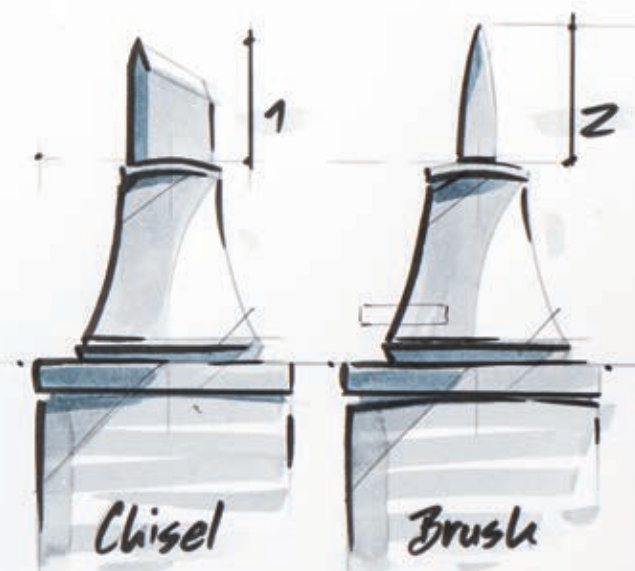

MOLOTOW.COM

**SKETCHER
TWIN MARKER
12ER KITS**

95% RECYCELTES PLASTIK
NACHHALTIGER TWINMARKER

Tw

FARBSTARKE MARKER KITS

7 FARBSORTIERUNGEN
ATTRAKTIVE AUFBEWAHRUNGSBOX

MAIN KIT 1 (12 PCS.)
Item 200.513-BX

MAIN KIT 2 (12 PCS.)
Item 200.514-BX

MAIN KIT 3 (12 PCS.)
Item 200.515-BX

PASTELL KIT (12 PCS.)
Item 200.516-BX

CHARACTER KIT (12 PCS.)
Item 200.517-BX

GREY KIT 1 (12 PCS.)
Item 200.518-BX

GREY KIT 2 (12 PCS.)
Item 200.519-BX

- farbintensive AquaPro-Tinte
- gute UV-Beständigkeit
- nachhaltig & besonders umweltfreundlich
- reduziertes Durchdrücken
- Spitzenausstattung: Keilspitze & Pinselspitze