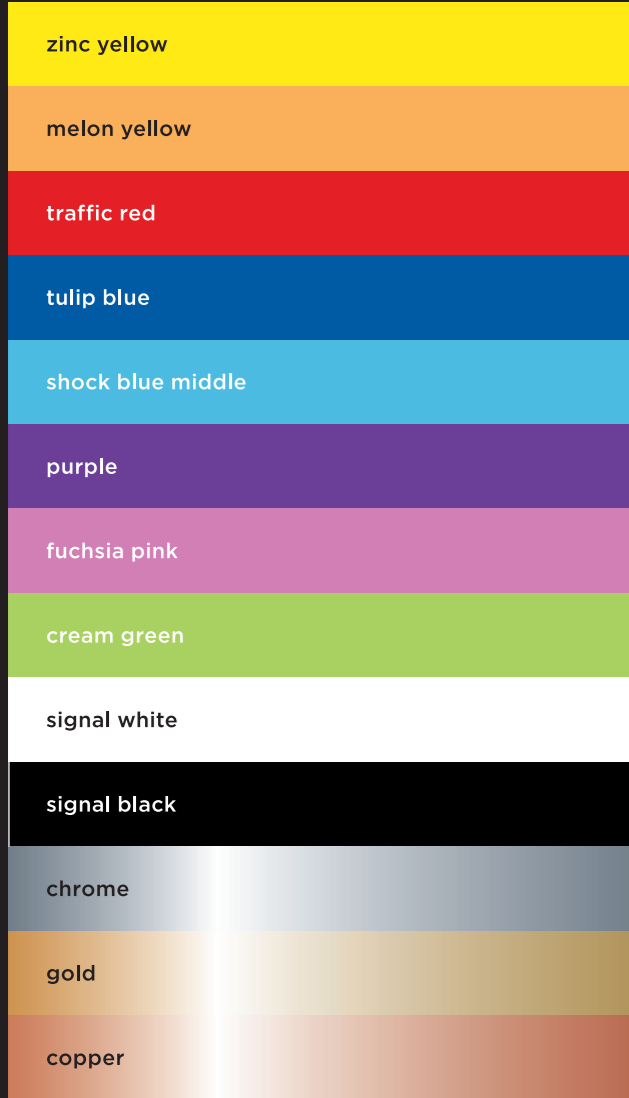

COLOR CHART

www.molotow.com

PERMANENT PAINT ALCOHOL PUMP MARKER

HIGHLY OPAQUE FOR NEARLY ALL SMOOTH SURFACES

R.E.M.™ SUSTAINABLE TECHNOLOGY

REFILL.

Rechargeable au min. 50 fois, écologique et économique.
Fácil de recargar, min. 50 veces – ecológico y económico.

MIX.

Toutes les couleurs sont facilement miscibles. En les associant avec les marqueurs vides, on peut mélanger et créer sa propre palette de couleurs.
Todos los colores de se pueden mezclar. Utilizando nuestros rotuladores vacíos, podrás crear tus propios tonos de colores sin ninguna dificultad.

Plus d'infos sur · más información en www.molotow.com/rem

PERMANENT PAINT ALCOHOL PUMP MARKER

- base alcool
 - brillant
 - couvrant
 - permanent
 - séchage rapide
 - pour quasi toutes les surfaces lisses
 - pour une application en intérieur ou extérieur
 - 13 recharges
 - Highflow mine
 - rechargeable
- base alcohol
 - brillante
 - alta cubrición
 - permanente
 - secado rápido
 - para casi todas las superficies
 - aplicación interior como exterior
 - 13 recargas
 - punta Highflow
 - recargable