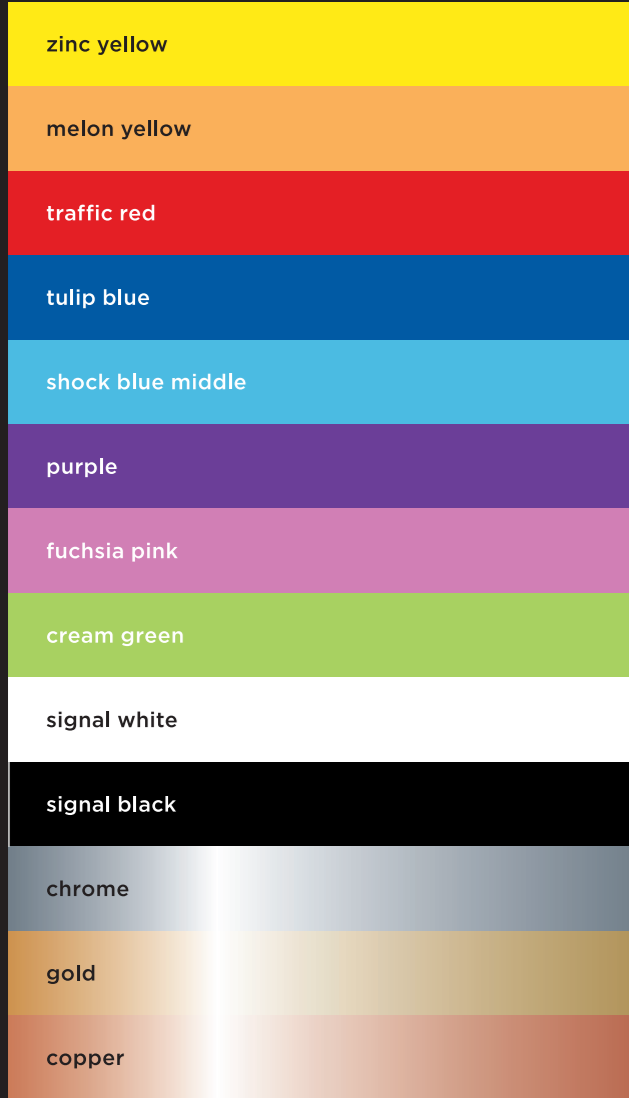

# COLOR CHART

[www.molotow.com](http://www.molotow.com)

## PERMANENT PAINT

### ALCOHOL PUMP MARKER

HIGHLY OPAQUE  
FOR NEARLY ALL SMOOTH SURFACES

# PERMANENT PAINT ALCOHOL PUMP MARKER

- Alkoholbasis
- glänzend
- deckend
- permanent
- schnelltrocknend
- für fast alle glatten Untergründe
- für Anwendungen im Innen- und Außenbereich
- 13 Refills
- wiederbefüllbar
- alcohol-based
- glossy
- opaque
- permanent
- quick-drying
- for nearly all smooth surfaces
- for indoor and outdoor use
- 13 refills
- refillable