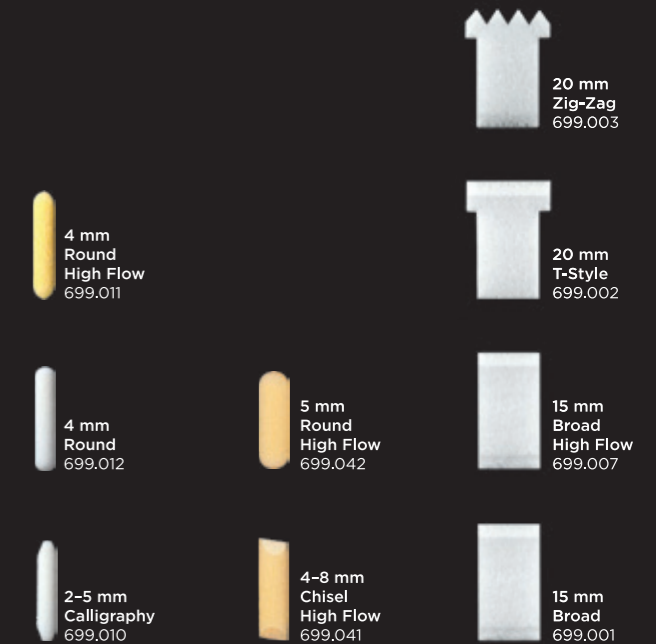

# PERMANENT PAINT ALCOHOL PUMP MARKER

- Alkoholbasis
- glänzend
- deckend
- permanent
- schnelltrocknend
- für fast alle glatten Untergründe
- für Anwendungen im Innen- und Außenbereich
- 13 Refills
- wiederbefüllbar
- alcohol-based
- glossy
- opaque
- permanent
- quick-drying
- for nearly all smooth surfaces
- for indoor and outdoor use
- 13 refills
- refillable

## EXCHANGE TIPS

Der einfache Spitzenwechsel garantiert grenzenlose Flexibilität – zahlreiche, verschiedene Austauschspitzen sorgen für noch mehr künstlerische Möglichkeiten.

The easy tip exchange guarantees endless flexibility – numerous different exchange tips enable more artistic possibilities.