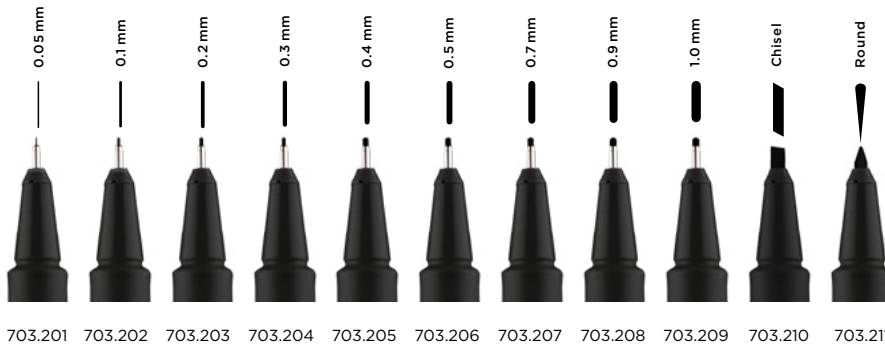

MARKER SYSTEMS > AQUA-BASED CREATIVE TOOLS

BLACKLINER

MADE IN GERMANY

HAUPTMERKMALE / MAIN FEATURES

- Wasserbasis
- pigmentierte, dokumentenechte Tinte
- deckend
- permanent
- wasser- und chemikalienbeständig
- ausbleichsicher
- schnelltrocknend
- geruchsneutral
- für Anwendungen im Innenbereich
- **1 Farbton: schwarz**
- metallgefaste Spitzen von 0.05 – 1 mm, Chisel, Round
- für feine und exakte Linien
- ideal für Outlines, Schablonen und Skizzen
- „Cap Off“ ohne auszutrocknen 90-180 Minuten*
- Made in Germany

- water-based
- pigmented archival ink
- opaque
- permanent
- resistant to water and chemicals
- fade-resistant
- quick-drying
- odorless
- for indoor use
- **1 color shade: black**
- metal-encased tips from 0.05 – 1 mm Chisel, Round
- for fine and exact lines
- ideal for outlines, stencils and sketches
- “Cap Off” without drying out 90-180 minutes*
- Made in Germany

*Strichstärke 1.0=30 Minuten

*stroke width 1.0=30 minutes

Farbton · color

schwarz
black