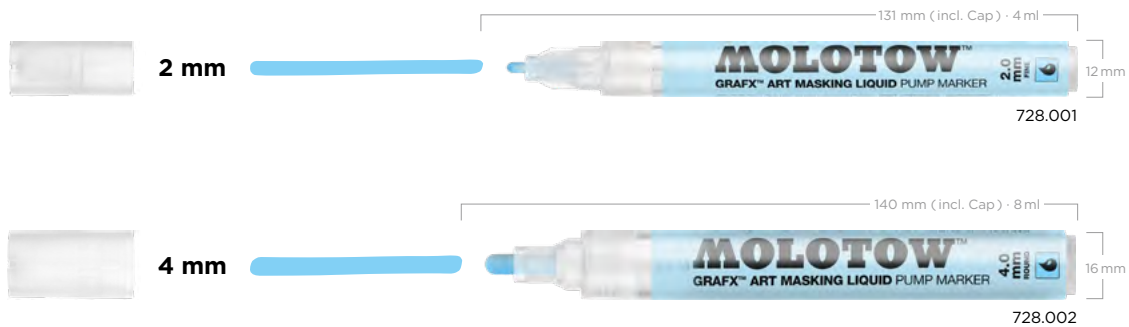

MARKER SYSTEMS > AQUA-BASED CREATIVE TOOLS ART MASKING LIQUID

MADE IN GERMANY

HAUPTMERKMALE / MAIN FEATURES

- Wasserbasis
- abgetönte Maskierflüssigkeit
- rückstandslos entfernbar
- schnelltrocknend
- gebrauchsfertig
- für fast alle Untergründe
- für Anwendungen im Innenbereich
- patentiertes Kapillarsystem, Patent Nr. DE 197 30 454 IPC B43K 8/04
- gleichmäßige Farbverteilung durch FLOWMASTER™ Ventil

- wiederbefüllbar
- austauschbare Spitzen
- kompatibel mit fast allen Tinten auf Acryl-, Wasser- oder Alkoholbasis
- Made in Germany
- Hinweis: Maskierung nicht länger als 2 Tage auf dem Untergrund belassen
- Füllmenge: ca. 4 ml und 8 ml

- water-based
- colored masking liquid
- removable without residues
- quick-drying
- ready to use
- for nearly all surfaces
- for indoor use
- patented capillary system, patent no. DE 197 30 454 IPC B43K 8/04
- consistent paint flow due to FLOWMASTER™ valve

- refillable
- exchangeable tips
- compatible with nearly all acrylic-, water- and alcohol-based inks
- Made in Germany
- advice: Remove masking within 2 days from surface
- filling quantity: ca. 4 ml and 8 ml