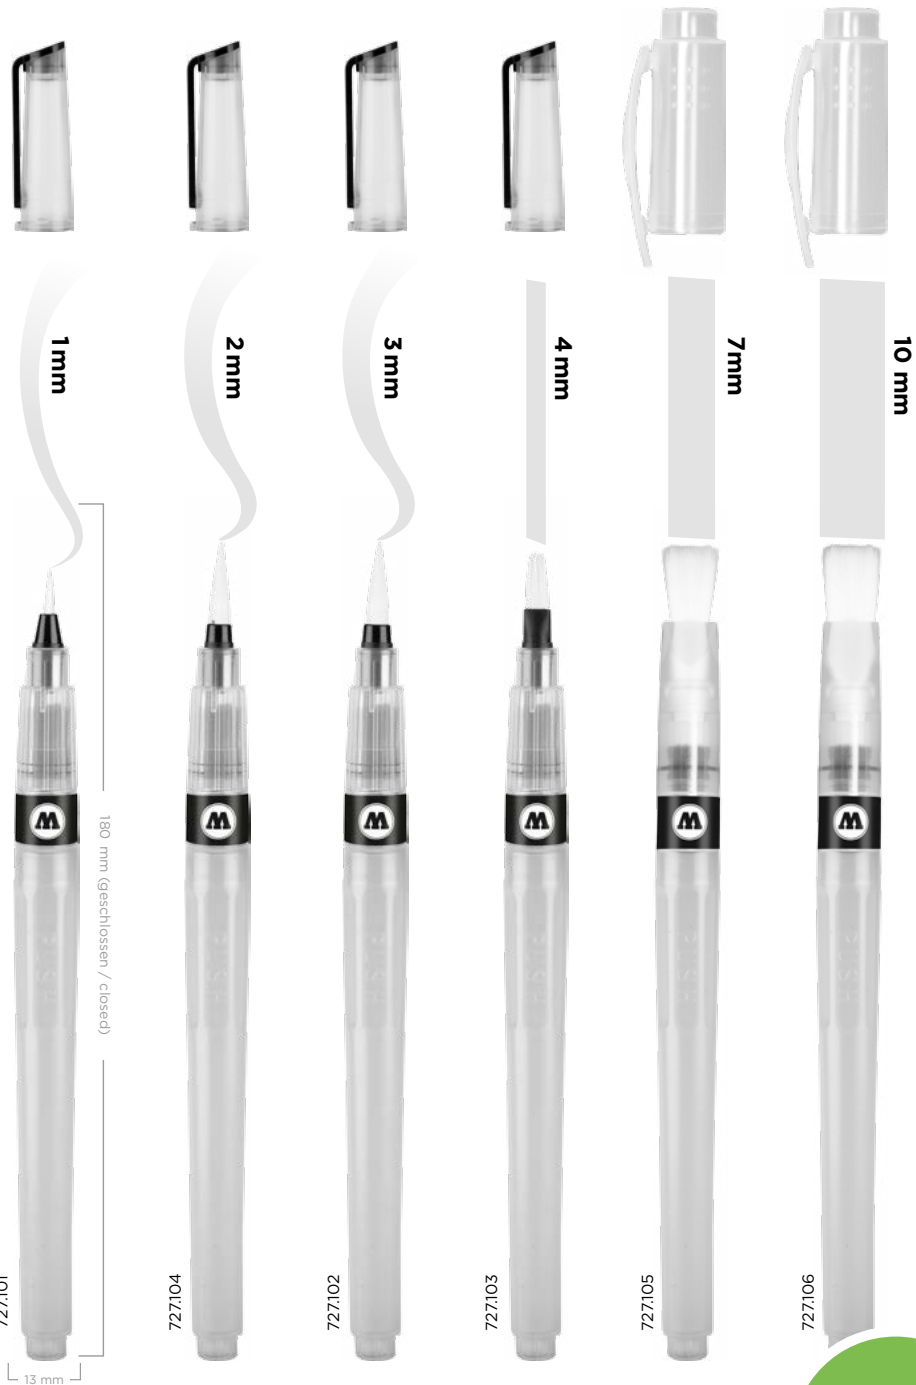

MARKER SYSTEMS > EMPTY MARKER SYSTEM  
**AQUA SQUEEZE PEN**

230 mm

50 mm

HAUPTMERKMALE / MAIN FEATURES

- leerer Squeeze-Stift
- befüllbar mit Wasser oder dünnflüssiger Tinte
- kompatibel mit alkoholbasierenden Tinten
- für einfaches Kolorieren

- 1 mm, 2 mm, 3 mm Pinselspitze und 4 mm, 7 mm, 10 mm Chisel-Spitze
- wiederbefüllbar
- Füllmenge: ca. 8 ml

- empty squeeze pen
- fillable with water or highly fluid ink
- compatible with alcohol-based inks
- for easy coloring

- 1 mm, 2 mm, 3 mm soft brush and 4 mm, 7 mm, 10 mm soft chisel
- refillable
- filling quantity: ca. 8 ml

MARKER SYSTEMS > EMPTY MARKER SYSTEM  
**AQUA SQUEEZE PEN**

SET

727.110  
**AQUA SQUEEZE PEN**  
**Basic Set 1**  
 3 pens