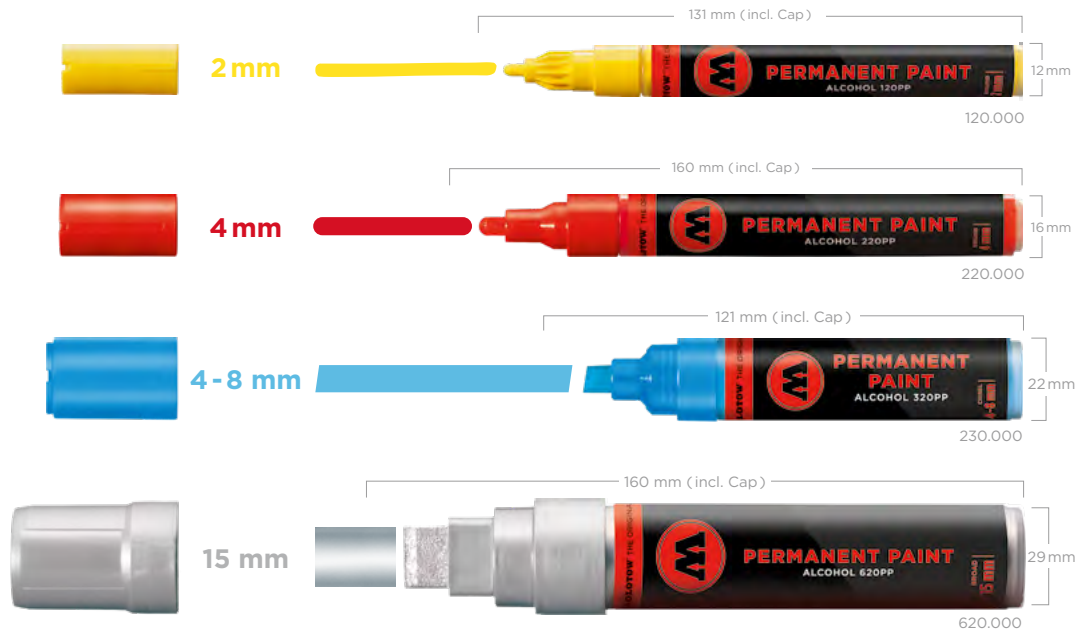

### HAUPTMERKMALE / MAIN FEATURES

- Alkoholbasis
- glänzend
- deckend
- permanent
- schnelltrocknend
- für fast alle glatten und rauen Untergründe
- für Anwendungen im Innen- und Außenbereich

- 13 Farbtöne, Refills in 13 Farben
- gleichmäßige Farbverteilung durch FLOWMASTER™ Ventil
- High-Flow Spitze
- wiederbefüllbar
- austauschbare Spitzen
- mischbar

- alcohol-based
- glossy
- opaque
- permanent
- quick-drying
- for nearly all smooth and rough surfaces
- for indoor and outdoor use

- 13 color shades, 13 refills
- consistent paint flow due to FLOWMASTER™ valve
- Highflow tip
- refillable
- exchangeable tips
- mixable