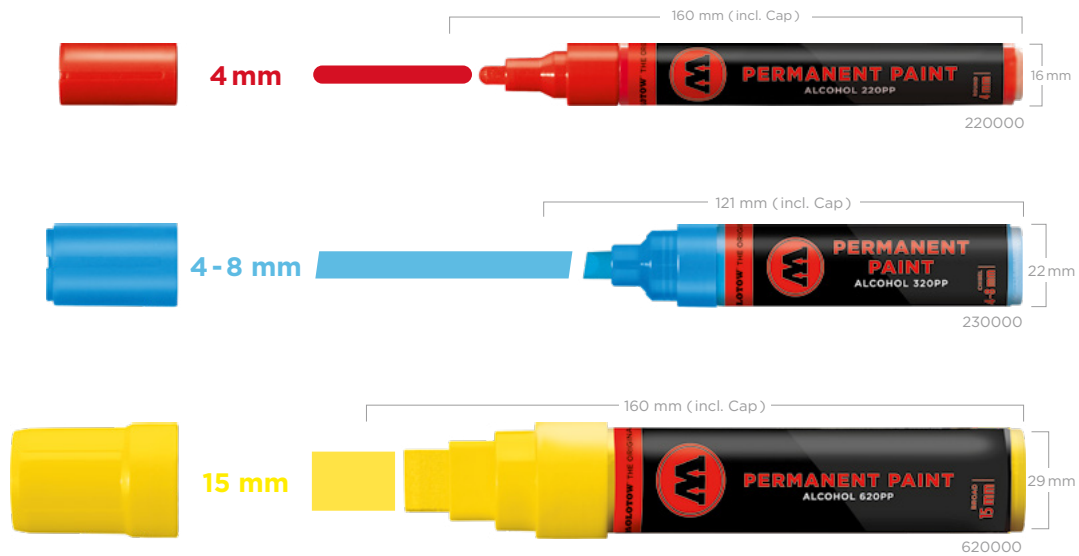

MARKER SYSTEMS > ALCOHOL-BASED MARKER PERMANENT PAINT MARKER

MADE IN GERMANY

HAUPTMERKMALE / MAIN FEATURES

- Alkoholbasis
- glänzend
- deckend
- permanent
- schnelltrocknend
- für fast alle glatten und rauen Untergründe
- für Anwendungen im Innen- und Außenbereich

- 13 Farbtöne, Refills in 13 Farben
- gleichmäßige Farbverteilung durch Flowmaster™ Ventil
- High-Flow Spitze
- wiederbefüllbar
- austauschbare Spitzen
- mischbar

- alcohol-based
- glossy
- opaque
- permanent
- quick-drying
- for nearly all smooth and rough surfaces
- for indoor and outdoor use

- 13 color shades, 13 refills
- consistent paint flow due to FLOWMASTER™ valve
- Highflow tip
- refillable
- exchangeable tips
- mixable

COLOR SHADES	220PP	320PP	620PP
zinkgelb zinc yellow	220006	230006	620006
melonen gelb melon yellow	220007	230007	620007
verkehrsrrot traffic red	220013	230013	620013
tulpenblau tulip blue	220033	230033	620033
schockblau mittel shock blue middle	220162	230162	620162