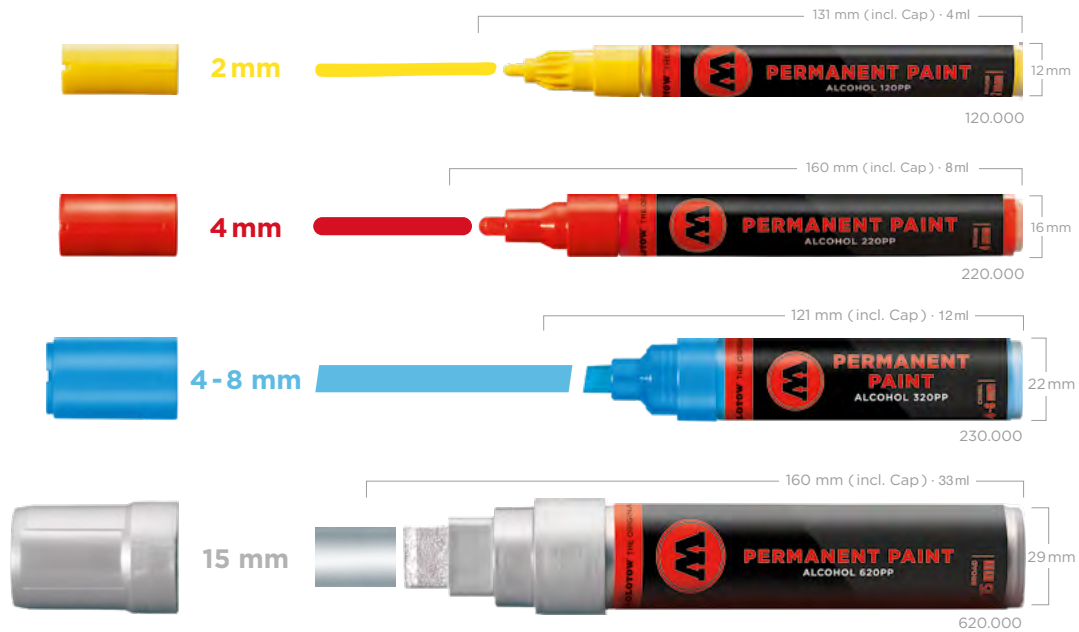

MARKER SYSTEMS > ALCOHOL-BASED MARKER PERMANENT PAINT MARKER

MADE IN GERMANY

HAUPTMERKMALE / MAIN FEATURES

- Alkoholbasis
- glänzend
- deckend
- permanent
- schnelltrocknend
- für fast alle glatten und rauen Untergründe
- für Anwendungen im Innen- und Außenbereich

- 13 Farbtöne, Refills in 13 Farben
- gleichmäßige Farbverteilung durch FLOWMASTER™ Ventil
- High-Flow Spitze
- wiederbefüllbar
- austauschbare Spitzen
- mischbar

- alcohol-based
- glossy
- opaque
- permanent
- quick-drying
- for nearly all smooth and rough surfaces
- for indoor and outdoor use

- 13 color shades, 13 refills
- consistent paint flow due to FLOWMASTER™ valve
- Highflow tip
- refillable
- exchangeable tips
- mixable

COLOR SHADES	120PP	220PP	320PP	620PP
zinkgelb zinc yellow	120.006	220.006	230.006	620.006
melonen gelb melon yellow	120.007	220.007	230.007	620.007
verkehrsrot traffic red	120.013	220.013	230.013	620.013
tulpenblau tulip blue	120.033	220.033	230.033	620.033
schockblau mittel shock blue middle	120.162	220.162	230.162	620.162
purple purple	120.042	220.042	230.042	620.042
fuchsiapink fuchsia pink	120.136	220.136	230.136	620.136

COLOR SHADES	120PP	220PP	320PP	620PP
cremegrün cream green	120.058	220.058	230.058	620.058
signalweiß signal white	120.160	220.160	230.160	620.160
signalschwarz signal black	120.180	220.180	230.180	620.180
chrom chrome	120.400	220.400	230.400	620.400
gold	120.401	220.401	230.401	620.401
kupfer copper	120.402	220.402	230.402	620.402