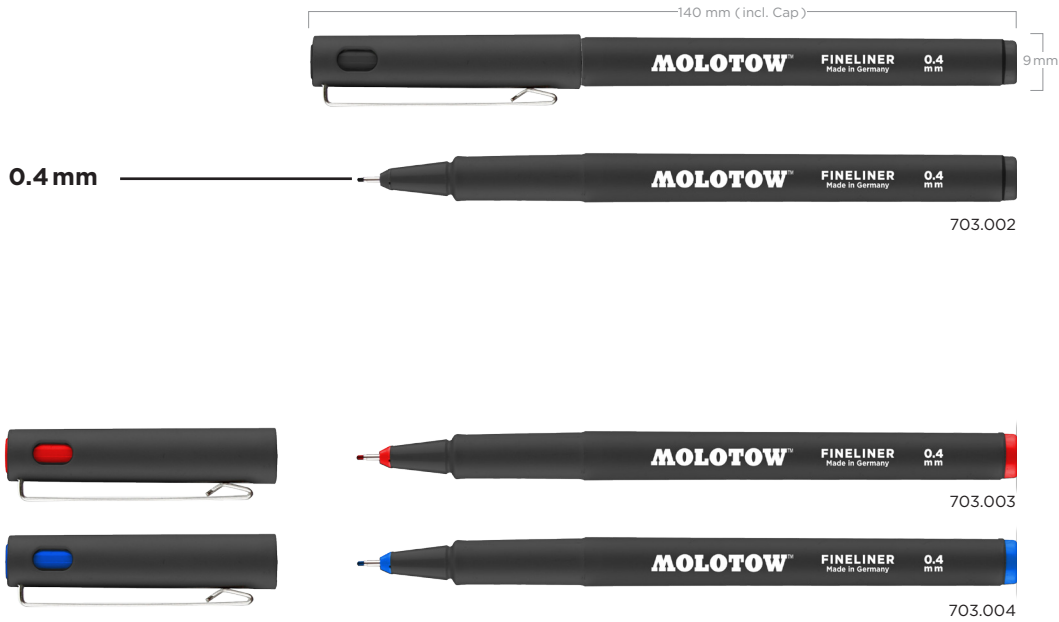

MARKER SYSTEMS > AQUA-BASED CREATIVE TOOLS

FINELINER

MADE IN GERMANY

HAUPTMERKMALE / MAIN FEATURES

- Wasserbasis
- deckend
- schnelltrocknend
- für Anwendungen im Innenbereich
- **3 Farbtöne**
- metallgefasste Spitze in 0,4 mm
- für feine und exakte Linien
- ideal für Outlines
- 4 Wochen „Cap Off“ Funktion ohne auszutrocknen
- Made in Germany

- water-based
- opaque
- quick-drying
- for indoor use
- **3 color shades**
- metal-encased tip in 0,4 mm
- for fine and exact lines
- ideal for outlines
- 4 weeks "Cap Off" function without drying out
- Made in Germany

Farbtöne · colors	Marker
 schwarz black	703.002
 rot red	703.003
 blau blue	703.004