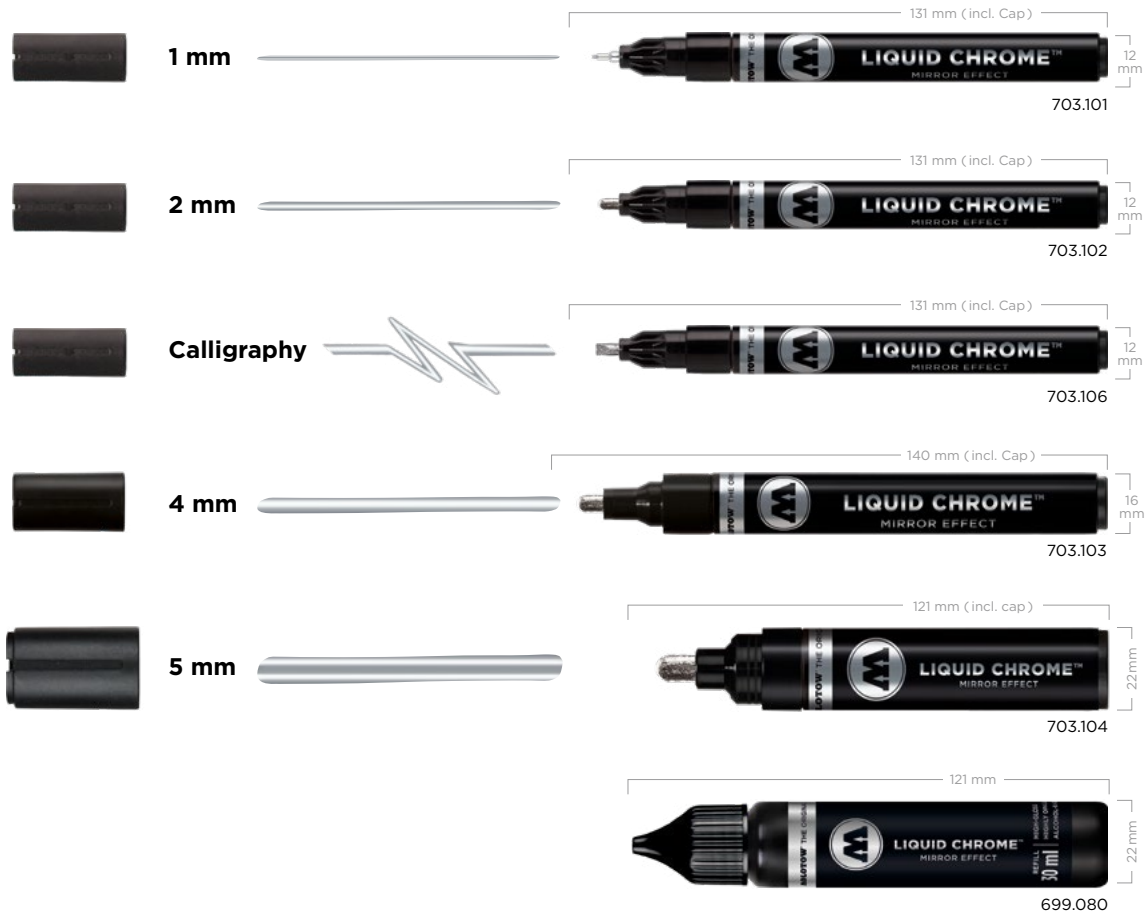

MARKER SYSTEMS > ALCOHOL-BASED CREATIVE TOOLS

LIQUID CHROME™ - MIRROR EFFECT

HAUPTMERKMALE / MAIN FEATURES

- Alkoholbasis
- hochpigmentierte Spezialtinte
- hochglänzendes, flüssiges Chrom - für einen echten Spiegeleffekt*
- hochdeckend
- permanent
- gute UV-Beständigkeit
- bedingt kratz- und abriebfest (im Vergleich zu anderen Produkten sehr kratz- und abriebfest)
- für fast alle Untergründe
- für Anwendungen im Innen- und Außenbereich
- **1 Farbtone: chrom**
- patentiertes Kapillarsystem, Patent Nr. DE 197 30 454 IPC B43K 8/04
- gleichmäßige Farbverteilung durch VARI-VALVE™ Ventil

- verfügbar in den Spitzen:
  - 1 mm (specialtech)
  - 2 mm (rund)
  - 3 mm (Kalligraphie)
  - 4 mm (rund)
  - 5 mm (rund)
- wiederbefüllbar
- austauschbare Spitzen
- Made in Germany
- Füllmenge:
  - 1 mm = 4 ml
  - 2 mm = 4 ml
  - 3 mm = 4 ml
  - 4 mm = 9 ml
  - 5 mm = 16 ml

- alcohol-based
- highly pigmented special ink
- high-gloss liquid chrome - for a real mirror effect*
- highly opaque
- permanent
- good UV resistance
- limited scratch- and abrasion-proof
- for nearly all surfaces
- for indoor and outdoor use
- **1 color shade: chrome**
- patented capillary system, patent no. DE 197 30 454 IPC B43K 8/04
- consistent paint flow due to VARI-VALVE™

- available in the following tip sizes:
  - 1 mm (specialtech)
  - 2 mm (round)
  - 3 mm (calligraphy)
  - 4 mm (round)
  - 5 mm (round)
- refillable
- exchangeable tips
- Made in Germany
- filling quantity:
  - 1 mm = 4 ml
  - 2 mm = 4 ml
  - 3 mm = 4 ml
  - 4 mm = 9 ml
  - 5 mm = 16 ml

*finishing with a clear varnish might reduce the mirror effect

Farbtöne · colors	1 mm	2 mm	4 mm	5 mm	Calli-graphy	Refill 30 ml	
	liquid chrome	703.101	703.102	703.103	703.104	703.106	699.080