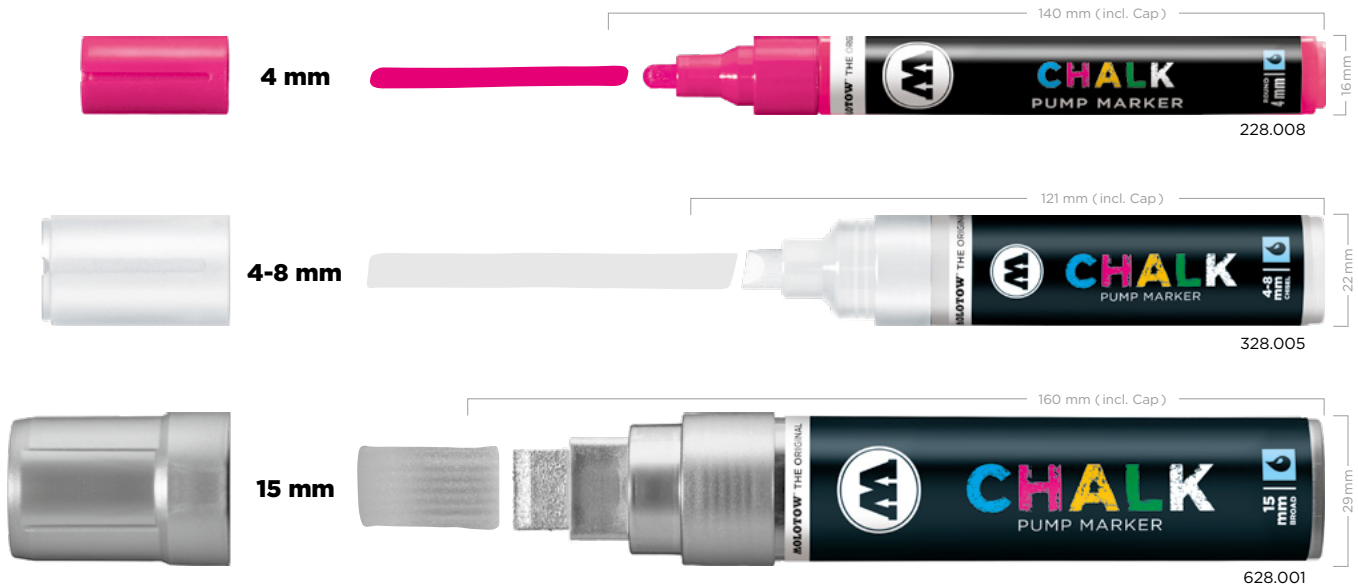

MARKER SYSTEMS > AQUA-BASED CREATIVE TOOLS

CHALK

MADE IN GERMANY

REFILL. EXCHANGE. MIX.
FLOWMASTER™ SUSTAINABLE TECHNOLOGY

HAUPTMERKMALE / MAIN FEATURES

- Kreidetinte auf Wasserbasis
- **Einzigartig:** echtes **tiefschwarz ohne Graueffekt und Metallic-Kreidefarben**
- matt
- Neonfarbtöne: fluoreszierend unter UV-Licht
- hochdeckend
- abwischbar bei glatten, nicht saugfähigen Oberflächen
- gute UV-Beständigkeit¹
- schnelltrocknend
- geruchsneutral
- lösemittelfrei
- regentropfensicher: geeignet für Anwendungen im Außenbereich (siehe Farbtabelle)
- sehr gut geeignet für: Schaufenster, Spiegel, Glas, Fliesen, Metall, Plastik, Schiefertafeln und Kunstanwedungen auf Leinwand

- **10 Farbtöne**
- patentiertes Kapillarsystem Patent Nr. DE 197 30 454 IPC B43K 8/04
- gleichmäßige Farbverteilung durch FLOWMASTER™ Ventil
- wiederbefüllbar
- austauschbare Spitzen
- bedingt mischbar²
- kompatibel mit MOLOTOW™ Sprühfarben und Markern
- Made in Germany
- Hinweis: Bitte horizontal lagern!
- Füllmenge: 4 mm = 8,5 ml
4-8 mm = 16 ml
15 mm = 33 ml

- water-based chalk ink
- **Innovation:** true **deep black pigments (no grey effect) and metallic chalk colors!**
- matt
- Neon colors: fluorescent under UV light
- highly opaque
- removable from smooth, non-absorbent surfaces
- good UV resistance¹
- quick-drying
- odorless
- solvent-free
- raindrop-proof: suitable for outdoor use (see color chart)
- perfectly suitable for: shop windows, mirrors, glass, tiles, metal, plastic, slates and art applications on canvas

- **10 color shades**
- patented capillary system patent no. DE 197 30 454 IPC B43K 8/04
- consistent paint flow due to FLOWMASTER™ valve
- refillable
- exchangeable tips
- limited mixable²
- compatible with MOLOTOW™ spray paints and markers
- Made in Germany
- advice: please store horizontally!
- filling quantity: 4 mm = 8,5 ml
4-8 mm = 16 ml
15 mm = 35 ml