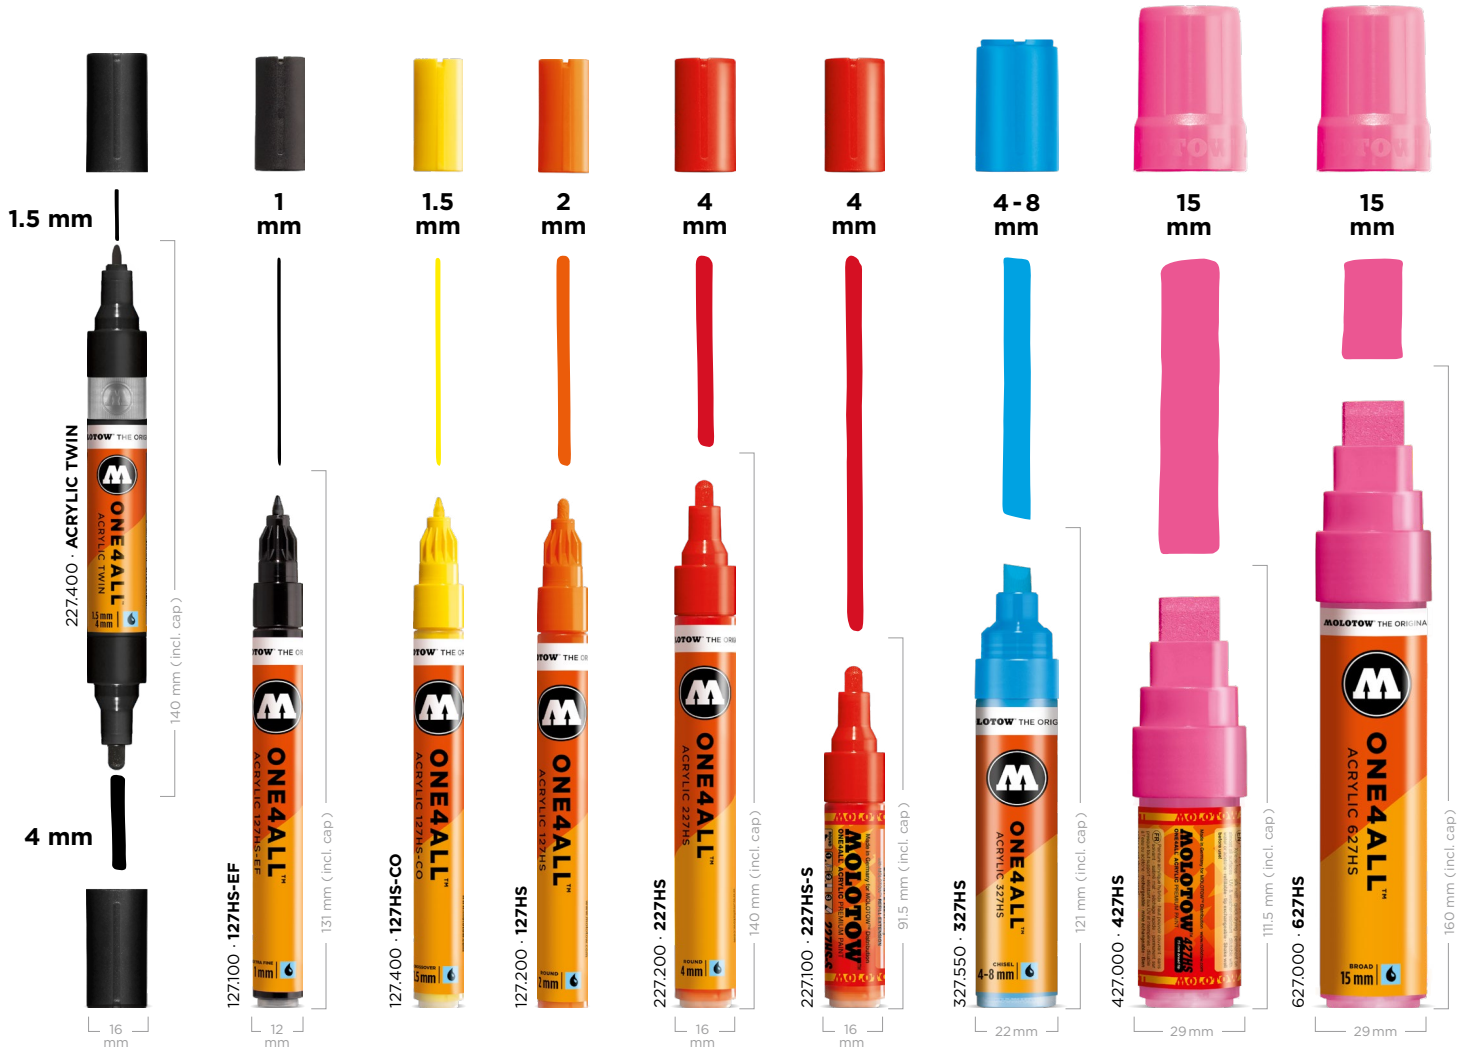

MARKER SYSTEMS > ACRYLIC MARKER SYSTEM ONE4ALL™

MADE IN GERMANY

HAUPTMERKMALE / MAIN FEATURES

- Acrylbasis
- seidenmatt
- hochdeckend
- permanent
- gute UV-Beständigkeit¹
- schnelltrocknend
- ungiftig
- entspricht ASTM D 4236
- verdünnbar mit Wasser oder Aceton (1 - 3%)
- für fast alle Untergründe²
- für Anwendungen im Innen- und Außenbereich
- **50 Farbtöne**

¹ Ausnahme: fluoreszierende Neon-Farbtöne. Exception: fluorescent neon colors.

- acrylic-based
- semi-gloss
- highly opaque
- permanent
- good UV resistance¹
- quick-drying
- non-toxic
- conforms to ASTM D 4236
- dilutable with water or acetone (1 - 3%)
- for nearly all surfaces²
- for indoor and outdoor use
- **50 color shades**

³ Effekt-Farben (Neon/ Metallic) nicht mit Uni-Farbtönen mischen, da sonst ihre Effekt-Eigenschaften verloren gehen.

- patented capillary system, patent no. DE 197 30 454 IPC B43K 8/04
- consistent paint flow due to FLOWMASTER™ valve
- refillable – min. 50 times
- exchangeable tips
- mixable³
- perfectly suitable for airbrush
- compatible with MOLOTOW™ spray paint and markers
- Made in Germany
- filling quantity: ca. 4 - 33 ml